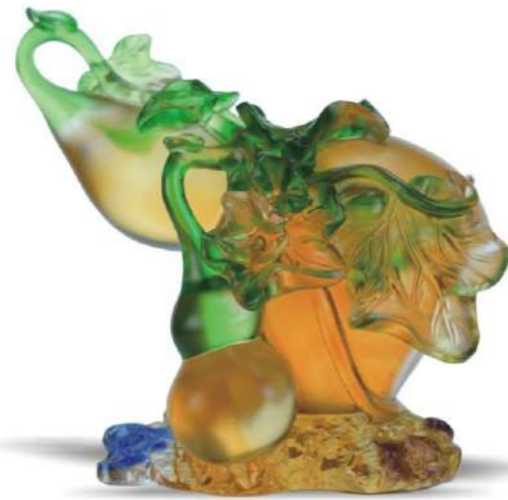

095 五福臨門系列

琉璃：長90mm寬60mm高155mm
底座：長120mm寬70mm高40mm
NT$ 8,350

CB-A065福壽雙全永保安康(含底座)

琉璃：長155mm寬120mm高145mm
底座：長150mm寬120mm高40mm
NT$ 20,000