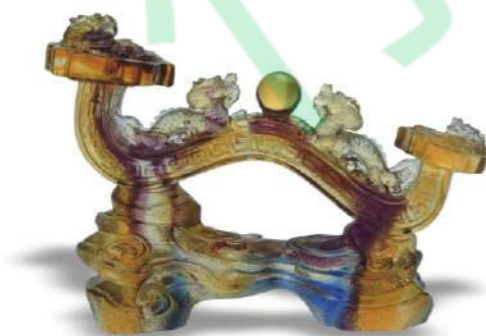

CB-A170雙龍呈祥如意(中)(含底座)

琉璃：長230mm寬70mm高130mm
底座：長200mm寬80mm高40mm
NT$ 15,000

CB-A170雙龍呈祥如意(小)(含底座)

琉璃：長150mm寬50mm高115mm
底座：長120mm寬70mm高40mm
NT$ 8,350