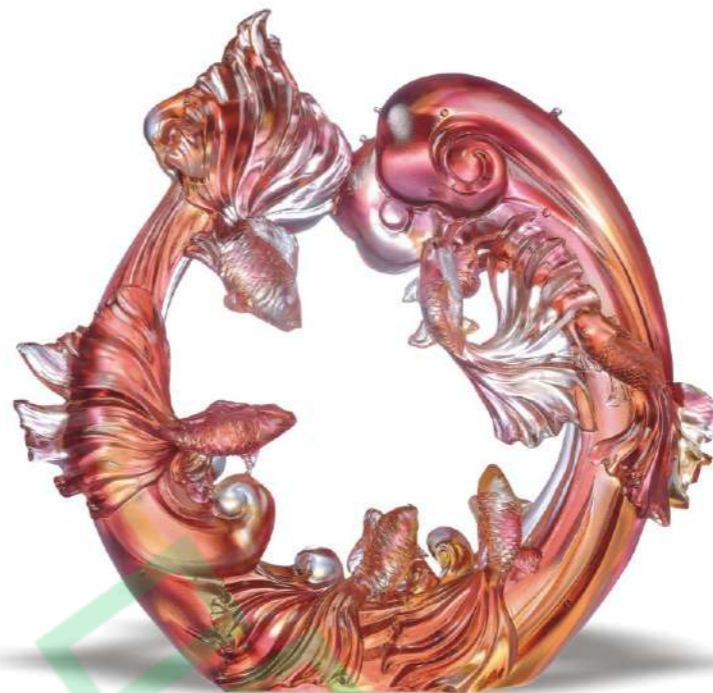

CB-A283慶有餘(含底座)

琉璃：長260mm寬80mm高250mm
底座：長180mm寬100mm高40mm
NT$ 39,888

琉璃：長70mm寬50mm高180mm
底座：長100mm寬70mm高40mm
NT$ 8,350