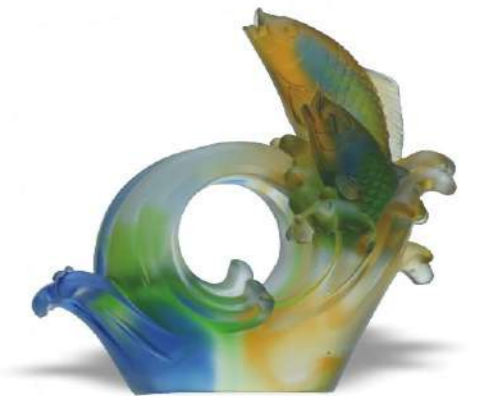

琉璃：長88mm寬45mm高160mm  
底座：長100mm寬70mm高40mm  
NT\$ 7,000

CB-B023富貴駿馬名片座(含底座)

琉璃：長110mm寬70mm高110mm  
底座：長100mm寬70mm高40mm  
NT\$ 7,350

CB-B032獨占鸞頭名片座(含底座)

琉璃：長145mm寬40mm高85mm  
底座：長160mm寬55mm高20mm  
NT\$ 5,000