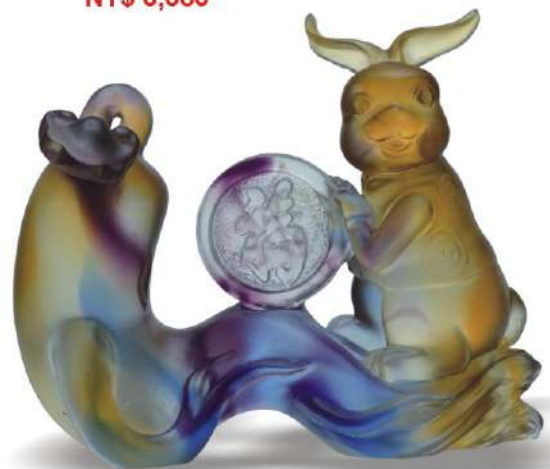

CB-A135玉兔福祿(含底座)

琉璃：長110mm寬60mm高100mm  
底座：長120mm寬70mm高40mm  
NT\$ 6,000

CB-A256闔家歡(含底座)

琉璃：長140mm寬75mm高110mm  
底座：長150mm寬80mm高40mm  
NT\$ 8,350

CB-A220羊羊得意(白)(含底座)

琉璃：長110mm寬53mm高105mm  
底座：長100mm寬70mm高40mm  
NT\$ 5,000