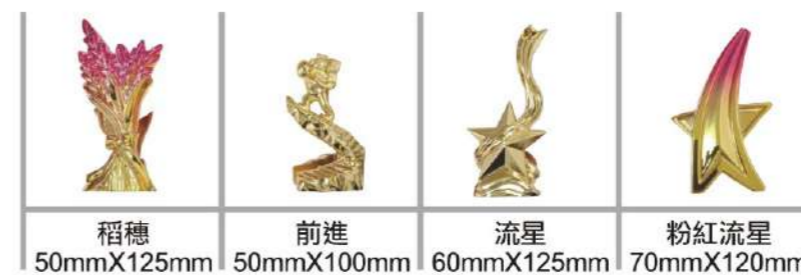

YC-539D 星空獎盃(白)  
長95mm寬50mm高230mm  
\$3,000

YC-539D 星空獎盃(藍)  
長95mm寬50mm高230mm  
\$3,000

YC-539D 星空獎盃(橘)  
長114mm寬34mm高264mm  
\$3,000

YC-697A 炫彩獎盃+銀河  
長83mm寬80mm高295mm  
\$4,000

YC-697A 炫彩獎盃+粉紅流星  
長83mm寬80mm高295mm  
\$4,000

YC-697C 炫彩獎盃+稻穗  
長83mm寬80mm高295mm  
\$4,000

YC-K529+奔騰  
長95mm寬75mm高252mm  
\$5,800

YC-K678+奔騰  
長95mm寬50mm高230mm  
\$5,800

YC-K573A-奔騰  
長95mm寬60mm高235mm  
\$5,800

YC-697B 炫彩獎盃+流金歲月  
長83mm寬80mm高295mm  
\$4,000

YC-697B 炫彩獎盃+流星  
長83mm寬80mm高295mm  
\$4,000

YC-697D 炫彩獎盃+前進  
長83mm寬80mm高295mm  
\$4,000

YC-K529+舞動  
長103mm寬75mm高254mm  
\$5,800

YC-K678+舞動  
長103mm寬50mm高235mm  
\$5,800

YC-K573A-舞動  
長100mm寬60mm高240mm  
\$5,800

鍍金配件

銀河 85mmX210mm  
流金歲月 83mmX175mm  
榮耀 80mmX180mm

稻穗 50mmX125mm  
前進 50mmX100mm  
流星 60mmX125mm  
粉紅流星 70mmX120mm

YC-K697D 炫彩獎盃+琉璃步步高升  
長83mm寬80mm高295mm  
\$5,000

YC-701A-1  
長80mm寬45mm高245mm  
\$2,200