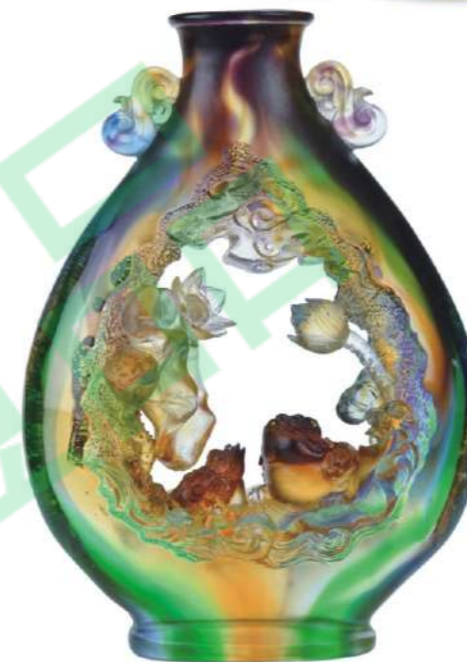

CB-A159平安聚財(含底座)
琉璃：長150mm寬50mm高205mm
底座：長150mm寬80mm高40mm
NT$ 21,000