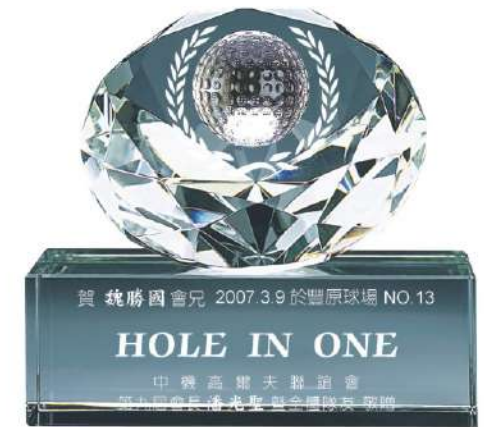

**YC-G608F旭日**  
(3公分切半高爾夫球)  
長140mm寬40mm高160mm  
\$2,680

**YC-G608H經典**  
(3公分切半高爾夫球)  
長135mm寬40mm高170mm  
\$2,680

**YC-G608A尊爵**  
(3公分切半高爾夫球)  
長115mm寬40mm高165mm  
\$2,680

**YC-G688冠軍盃**  
(大)長220寬150高260mm \$11,680  
(中)長185寬130高240mm \$9,000  
(小)長160寬110高225mm \$7,350

**YC-G618揚帆+3公分高爾夫球**  
長150mm寬50mm高180mm  
\$3,500

風雲及冠軍杯如需加開門櫥窗  
另計費用

**YC-G676小獎盃+杯子**  
長73mm寬73mm高150mm  
\$2,350

**YC-G616小獎座+方體**  
長75寬75高150(方體點50mm) \$2,180  
長75寬75高140(球體點60mm) \$2,000

內雕老鷹

**YC-G666風雲+切半高爾夫球**  
(大)長150寬80高130(半球50mm) \$5,000