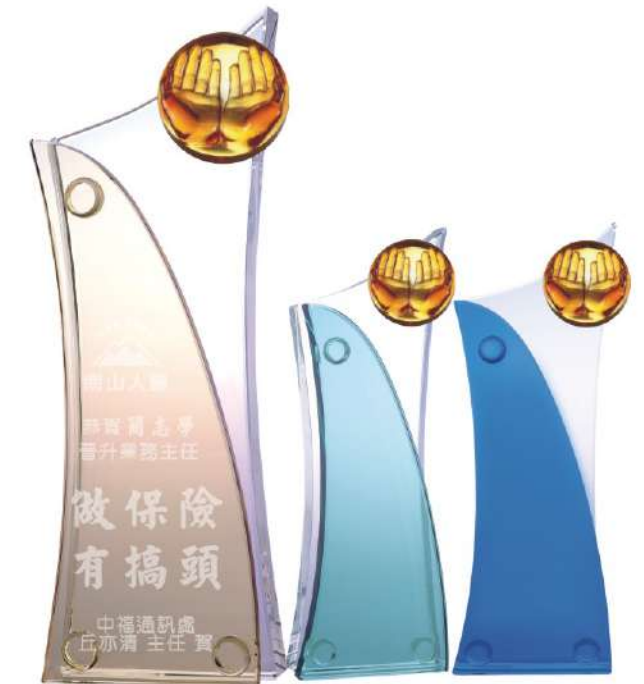

YC-K586-錦上添花-藍色  
長90mm寬70mm高285mm

YC-K586-錦上添花-紅色  
長90mm寬70mm高285mm

YC-K586-明日之星-紅色  
長100mm寬70mm高275mm

YC-K586-明日之星-藍色  
長100mm寬70mm高275mm

晶碧琉璃 璀璨光明 產品顏色及尺寸皆以實品為準

琉璃配件請參閱第39-40頁

YC-K517精湛(藍/綠)  
(5公分一帆風順 / 獨占鰲頭)  
長130mm寬40mm高200mm  
\$4,500