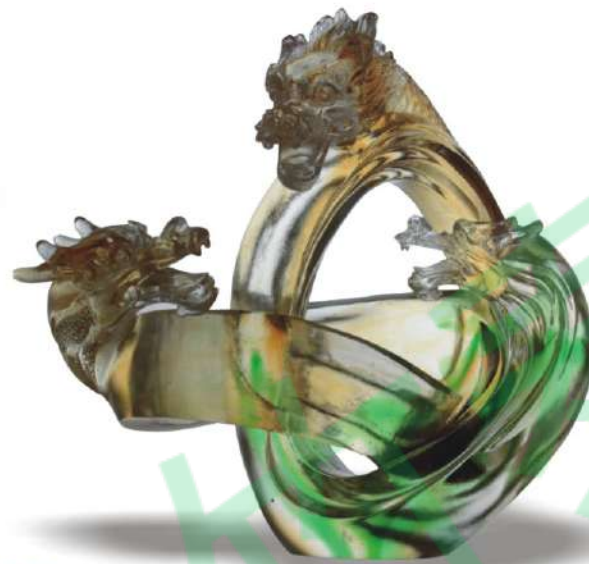

CB-A263祥龍獻瑞(含底座)

琉璃：長215mm寬120mm高215mm
底座：長150mm寬80mm高40mm
NT$ 36,000